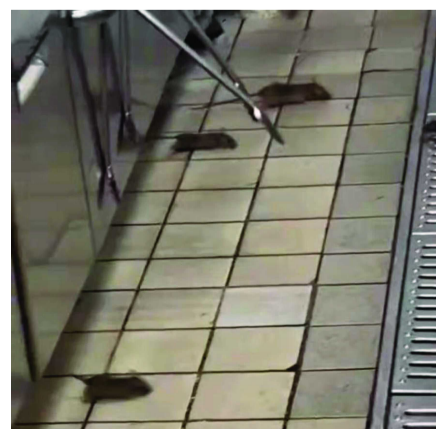

网友提供的视频中数只老鼠出现在厨房中

(视频截图)