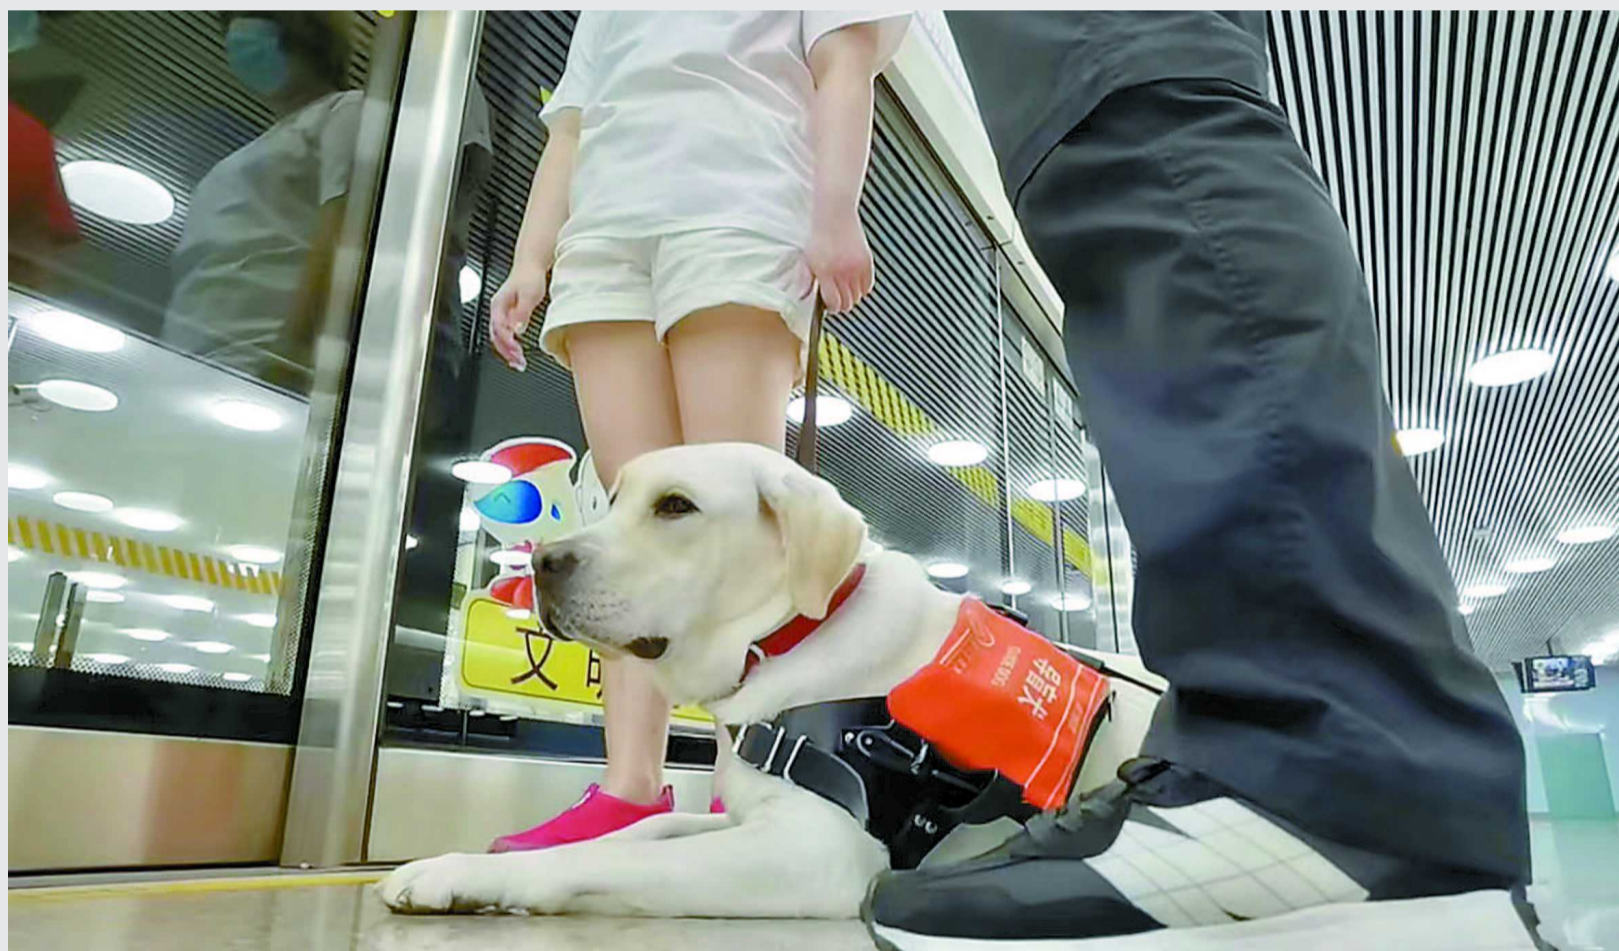

2022年9月22日 星期四 农历八月廿七

公共空间休憩座椅邀你来设计

今年将优化提升 5000 处以上 投稿后 11 月 30 日公布评选结果

>>>02 版

/晨报记者 陈征

视障者约 1700 万人 导盲犬只有 200 多只

中国的导盲犬为何少且贵

●导盲犬需要长时间连续行走,对关节要求比较严格,所以在训练之前就会对狗狗的性格、身体状况做评估,很多可能在幼犬寄养过程中就已被淘汰掉。