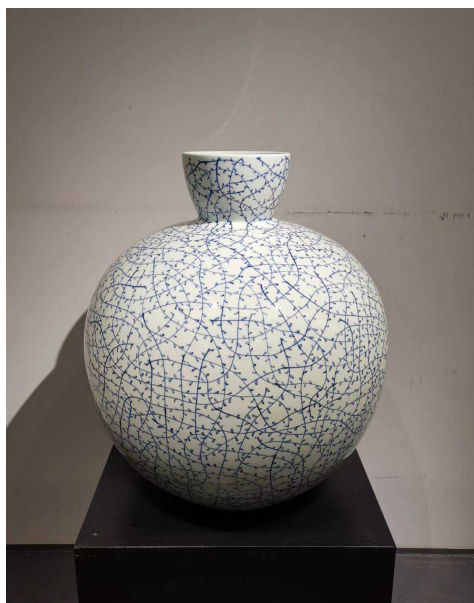

艺术家白明手绘茶器

雅集·璟通茶器生活方式

■展览地点：  
璟通艺术中心  
(黄陂南路700号B栋215—217室)  
■展览时间：  
2023年1月8日—3月28日

璟通茶器  
生活方式  
ART·JINGTONG  
人·自然·器物