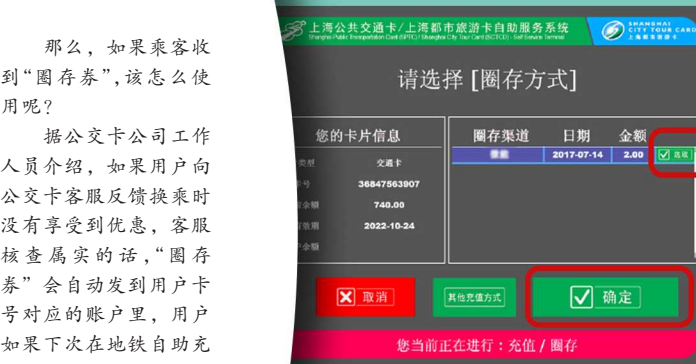

该工作人员还表示，收到记者反馈后，经过内部技术人员排查，该设备故障导致时间偶尔会出错，由此导致的换乘优惠设备计算出错，目前靠数据筛选，还无法精确筛选出错误收费的数据，“对于这种情况，还是要看用户反馈，只要用户反馈了，人工会帮用户调整”。

对于用户投诉，公交卡公司相关工作人员表示，公司客服人员此前也受理过类似情况，对于用户未享受到优惠的情况，会以“圈存券”的方式给到用户交通卡上，用户可以在下次交通卡充值时，顺带充值进卡。

对于发生问题的车辆，公交卡公司在收到乘客投诉时，会提请公交公司及维护厂商进行修复确认。公交卡公司相关工作人员还透露：“我们本来就有个机制，每天出班之前会检查一下机器。关于这类问题，我们会和车队以及维护厂商多沟通。”

文/晨报记者 姚沁艺
制图/黄欣

1 在自助充值机上点击充值/圈存按钮

2 放入已绑定圈存券充值额的实体交通卡

3 选择一笔需兑换的圈存充值额，点击“确定”按钮完成圈存，相应圈存券将完成核销

4 交易完成请选择是否打印凭条

5 最后请取回您的实体交通卡

贴士：
“圈存券”该如何使用？

那么，如果乘客收到“圈存券”，该怎么使用呢？

据公交卡公司工作人员介绍，如果用户向公交卡客服反馈换乘时没有享受到优惠，客服核查属实的话，“圈存券”会自动发到用户卡号对应的账户里，用户如果下次在地铁自助充值机充值，就可以在自助充值设备的界面上看到圈存券，勾选后即可充入对应金额。

第二十二届
中国上海国际艺术节
THE 22ND CHINA SHANGHAI
INTERNATIONAL ARTS FESTIVAL