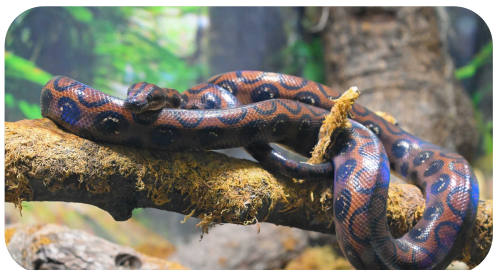

## 春节公园游玩指南

## 逛公园感受蛇年新春的热闹与活力

竹叶青、短尾蝮、舟山眼镜蛇……蛇年到来之际，一定要去动物园看一看各种蛇，科普动物知识的同时，收获蛇年好运。上海植物园、辰山植物园等各公园里，蝴蝶兰、大花蕙兰等各种年宵花卉开得热闹，寓意花开富贵。非遗主题公园古猗园里，各种传统民俗活动轮番上演，邀请市民一起度过首个非遗春节。

上海动物园：  
蛇年生肖文化系列活动

世界上现存超过4000种蛇，几乎遍布所有大陆及大部分海洋。蛇在中国分布广泛，尤以长江以南和西南各省区热带和亚热带气候的蛇种类和数量最多。

上海地区历史上记录过3科15种蛇类，然而多种蛇类已经多年未有记录。根据最近的野生动物调查，目前上海地区确认有分布的野生蛇类为2科5种，包括游蛇科的黑眉锦蛇、赤链蛇、红纹滞卵蛇、乌梢蛇以及蝮科短尾蝮，其中短尾蝮是上海地区分布的唯一一种毒蛇。

上海动物园两爬馆蛇类资源丰富，目前展出有竹叶青、短尾蝮、舟山眼镜蛇、缅甸蟒、网纹蟒、红尾蚺、球蟒、彩虹蚺、棕黑锦蛇、赤峰锦蛇、玉米蛇，共5科11种蛇类。

春节期间，蛇类展区还将通过动物科普讲解和互动形式，拉近游客与这些神秘生物的距离。科教馆二楼的蛇年生肖文化展，将带领游客深入了解蛇类的生物学知识和民俗文化。此外，活动还邀请了多位专家，举办蛇主题科普讲座。