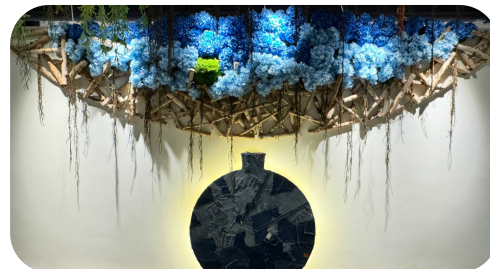

滨江森林公园：
迎春园艺蔬果家庭插花展

中国插花花艺大师谢明领带来的插花展，以插花的形式，对生活进行写意叙述描绘，展现新春时节江南地区的人们对大自然的珍爱，表现繁华都市对传统文化的追求。展出作品全部选用上海对口支援的云南省生产种植的鲜花进行创作。

时间：1月27日至2月4日