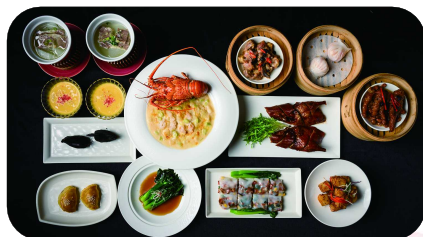

蛇年新春上海扬子江丽笙精选酒店怡合廊上线新春限定双人下午茶,绵密慕斯搭配甜咸点心,还特别呈上了承载老上海风情的限定滋味——乐口福拿铁;丽锦轩推出了缤纷港式点心双人超值套餐,小青龙泡饭等多款港式美味,为新春佳节增添别样欢乐。

上海中信泰富朱家角锦江酒店

地址:上海市青浦区朱家角镇珠湖路666号
电话:021-39277888

位于朱家角古镇北面大淀湖畔的酒店出行便利,200余间豪华房、套房和别墅的建筑设计均以院落为主题,筑岛而居、亲近自然、充分享受湖光山色和自然风光。酒店以新鲜的本地有机食材,烹制独特和美味的湖鲜以及具有农家风味的菜肴。精美的年夜饭不仅本帮、粤菜等各种菜系融合,还为每一道菜都寓意美好,幸福和睦。锦上添花,令蛇年新春美味与美好生活兼得。