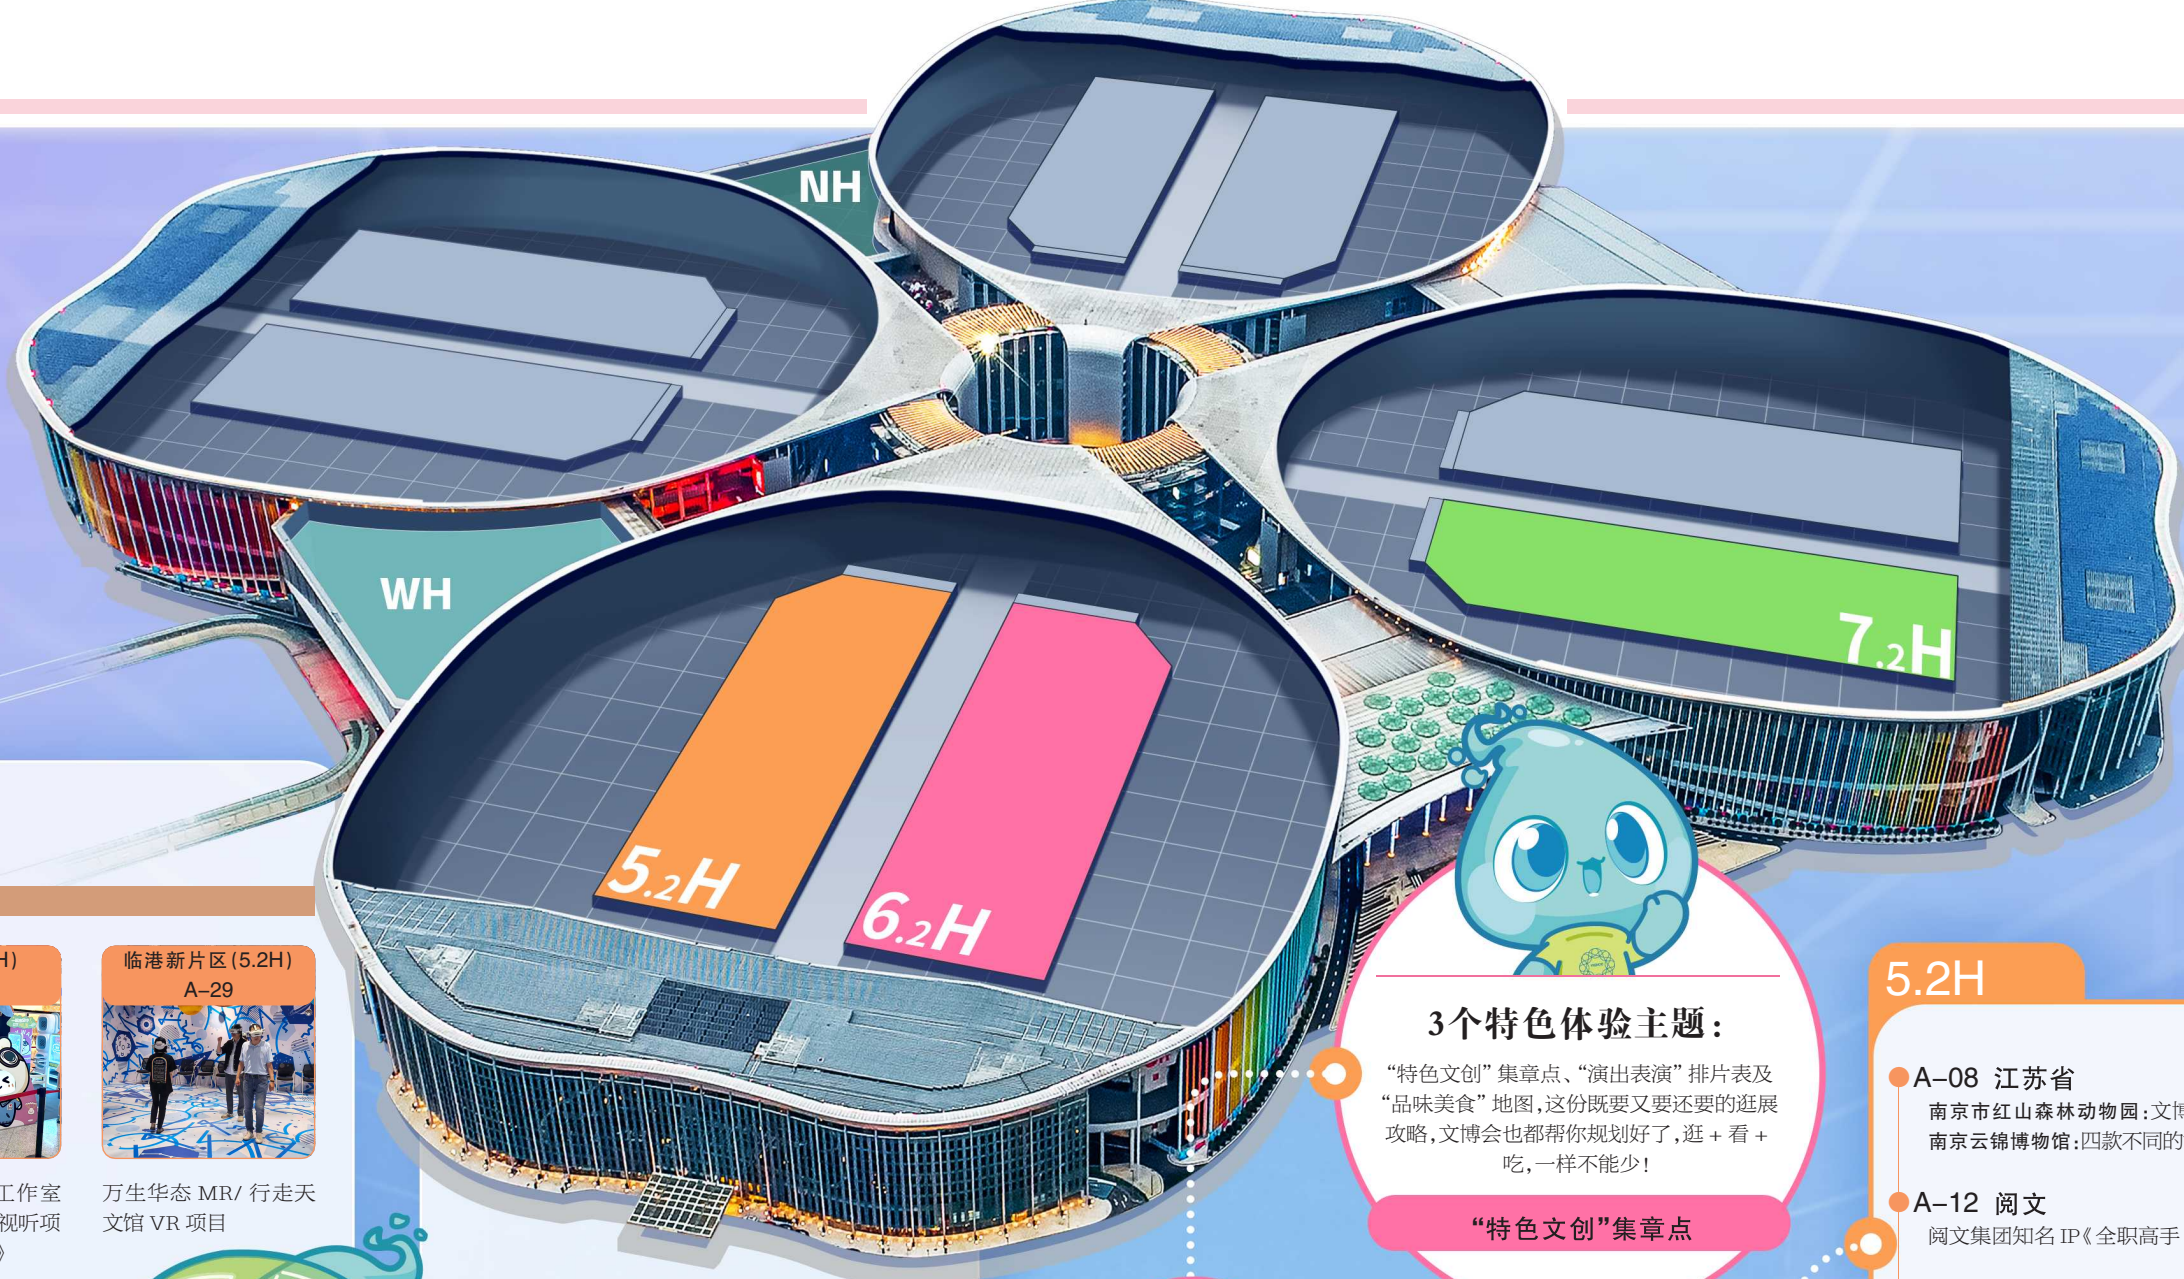

3+3 国风次元沉浸 集章美食演出 长三角文博会 逛展攻略大全

请收下这份长三角文博会逛展攻略大全！其中有绝美文创盖章、全国美食品鉴、花样演出... 更有海量好礼，锁定精彩的逛展体验，仅限3天，11月20日-22日，国家会展中心(上海)的5.2H、6.2H和7.2H馆，不见不散。

游戏规则：

● 第一步：

领取《长三角文化消费指南》特刊(本刊)，前往5.2H馆“文旅商展联动服务处II”特刊处，领取本纸质特刊，获得攻略集章页。

● 第二步：

可在以下三条主题路线中任选其一，前往该路线指定的展位，选择6家展商完成集章任务，并集齐4个大点章，等于完成“6+4”的集章挑战。

1. 路线一：数字未来探索者
2. 路线二：国风文创鉴赏家
3. 路线三：次元破壁收藏家

提前锁定大会点章：

1. 长三角畅游护照盖章处：长三角畅游护照章(5.2H)
2. 古镇创新展区盖章处：顶度集团 盐官(6.2H E-04)
3. 插画艺术盖章处：GAF(6.2H D-01)
4. Auto Show 盖章处：Auto Show 点章(7.2H)

● 第三步：兑换抽奖

集齐6枚同路线印章以及4枚大会点章后，请前往6.2H馆“文旅商展联动服务处II”，出示已完成盖章任务的特刊，即可兑换抽奖资格，赢取惊喜好礼。

三条主题集章路线

“数字未来探索者”路线

江苏省(5.2H) A-08

红山动物园导览机器人“杜杜”

静安区(5.2H) A-27

SMT魔D电影工作室超高清沉浸式大视听项目《飞行看上海》

临港新片区(5.2H) A-29

万生华态 MR/行走天文馆 VR项目

内蒙古(6.2H) A-32

《锦绣霓裳》中国少数民族服饰AI旅拍机

新疆阿克苏(6.2H) D-10

阿克苏非遗数字档案

“国风文创鉴赏家”路线

嘉定区(5.2H) A-36

嘉定博物馆

杨浦区(5.2H) A-26

敦煌当代美术馆

黄浦区(5.2H) A-25

上海国际珠宝时尚功能区、产业生态聚集区、演艺消费集聚区

嘉定区(5.2H) A-36

嘉定博物馆

杨浦区(5.2H) A-26

中美欧洲艺术品、中外合作特色研学文旅

黄浦区(5.2H) A-25

阿拉伯手工艺艺术与手工之美

“次元破壁收藏家”路线

米哈游(5.2H) A-11

《流光拾遗之旅》非遗项目

雷允上(6.2H) B-04

雷氏“雷小仙”

恺英网络(5.2H) A-14

《三国：天下归心》与扬州剪纸合作的2米长剪纸作品

上药神象(6.2H) B-06

萌系养生达人神小象

3个特色体验主题：

“特色文创”集章点、“演出表演”排片表及“品味美食”地图，这份既要又要还要的逛展攻略，文博会也都帮你规划好了，逛+看+吃，一样不能少！

“特色文创”集章点

5.2H

A-08 江苏省

南京市红山森林动物园：文博会专属限定章
南京云锦博物馆：四款不同的博物馆定制印章

A-12 阅文

阅文集团知名IP《全职高手》主角叶修套章

A-16 七猫

七猫创意印章

A-21 浙江省

小马过河套色印章

A-25 黄浦区—Hi 黄浦

上海表特色套章

A-26 杨浦区

敦煌当代美术馆沙丘印章

A-26 杨浦区

上海杨浦展位：盖上海章两枚

安徽展位：盖安徽章两枚

A-31 松江区

松江文创印章、松江符号印章

A-32 内蒙古

额尔古纳湿地景区限定章、朱砂印章

A-37 云南省

云南文旅打卡点印章

A-36 嘉定区

四季主题套色印章——四时“嘉”印

每日活动时间：9:00-11:30、13:00-16:30

6.2H

B-04 上海雷允上药业有限公司
雷氏印章，消费获专用印章纸并加盖印章

B-05 马利画材
消费可盖9套色盛世敦煌印章、红标系列套色章

B-08 羹美世界艺术馆
限定套色印章

C-08 上海闵行区博物馆
闵行历届特展文物章，限定款“闵行”套色章

C-11 陈云纪念馆
陈云纪念馆纪念章，及限定款套色章

C-16 上海市杨浦区红色文化发展中心(国歌展示馆)
免费盖套章

E-09 李庄(古镇展区)
中国李庄印章

E-18 海宁市文旅局(古镇展区)
6套套色工艺印章

不错过任何一个精彩点位，扫码可得！

5.2H

6.2H

“品味美食”地图

5.2H A-23 贵州省

冠军咖啡、新茶饮，及刺梨产品等地道好物

5.2H A-24 安徽省

安徽“超级皖”美食区

5.2H A-25 黄浦区

老大同米露(每日免费赠饮50杯，领完为止)

5.2H A-30 普陀区

叮当丛林咖啡区免费咖啡(整个展期限量300杯)

5.2H A-32 内蒙古

烧麦、内蒙咸奶茶、无糖奶酪、牛肉干、奶皮酸奶、奶皮、奶皮卷、奶贝、骆驼奶

5.2H A-37 云南省

普洱茶、云南咖啡、版纳拇指玉米、双江小花糯玉米系列：双江小花糯玉米、黑小糯、果干系列：火龙果干、芒果干、香橙片、柠檬干、凤梨干、桑葚干、临沧坚果、酱料、核桃油、山野风味、食用菌、赠品：昭通苹果汁、苹果汁礼盒装、云南迪庆维西冰酒、临沧红茶

6.2H E-18 海宁市文旅局(古镇展区)

宴球、幸福桑茶

3天60+演出，“演出表演”排片表，海量任你选

11月20日

SNH 48 歌曲表演 | 13:00-13:20

SNH 48 宋昕冉带队惊喜空降 5.2H 发布舞台

SNH 48 一日主理人互动 | 13:30-14:30

宋昕冉 长三角畅游文旅推荐官 5.2H 畅游护照点位
蒋舒婷 长三角古镇文旅推荐官 6.2H 古镇点位
林舒晴 长三角插画艺术文旅推荐官 6.2H 插画艺术点位

高分女性超燃觉醒音乐剧《她对此感到厌烦》
选段 | 11:00-11:30

看了都说好 Herstory 音乐剧制作公司 6.2H D-06
大世界展区

Coser 表演 | 全天表演，16:00-17:00 为互动时间

浙江龙港展团 @ 以杰、@ 舞见 5.2H A-22

网红 NPC 一日店长 | 全天

普陀展团 @ 陈嘉琦

警犬贴贴大会 | 10:00-11:00, 14:00-15:00

公安博物馆 6.2H C09

11月21日

红山动物园“杜杜”导览机器人巡游 | 全天

江苏展团 5.2H A08

宋式点茶茶艺表演 | 上午一场，下午两场

上海博物馆 6.2H C02

好戏安徽

《女驸马》《小宴》《铁面无私》《新凤阳歌》《天女散花》《秦雪梅》《雕像》《夸娘子》《花园扎枪》《合肥的歌》等 5.2H A24

李庄特色舞蹈 | 09:30-17:30

草龙舞、诗韵四月天、舌尖上的舞蹈 - 李庄三白

李庄古镇展区 6.2H E-09

11月22日

SNH 48 一日主理人互动 | 13:30-14:20

梁怀方 长三角畅游文旅值日生 5.2H 畅游护照点位
阙佳慧 长三角古镇文旅值日生 6.2H 古镇点位
康楚翊 长三角插画艺术文旅值日生 6.2H 插画艺术点位

插画师签售活动 | 13:00-13:45, 14:00-14:45

ComiCup&PIE @ 屈子巴德、@ 白川柏川

6.2H D13-D17 weibo 展区

晨报记者 陶令