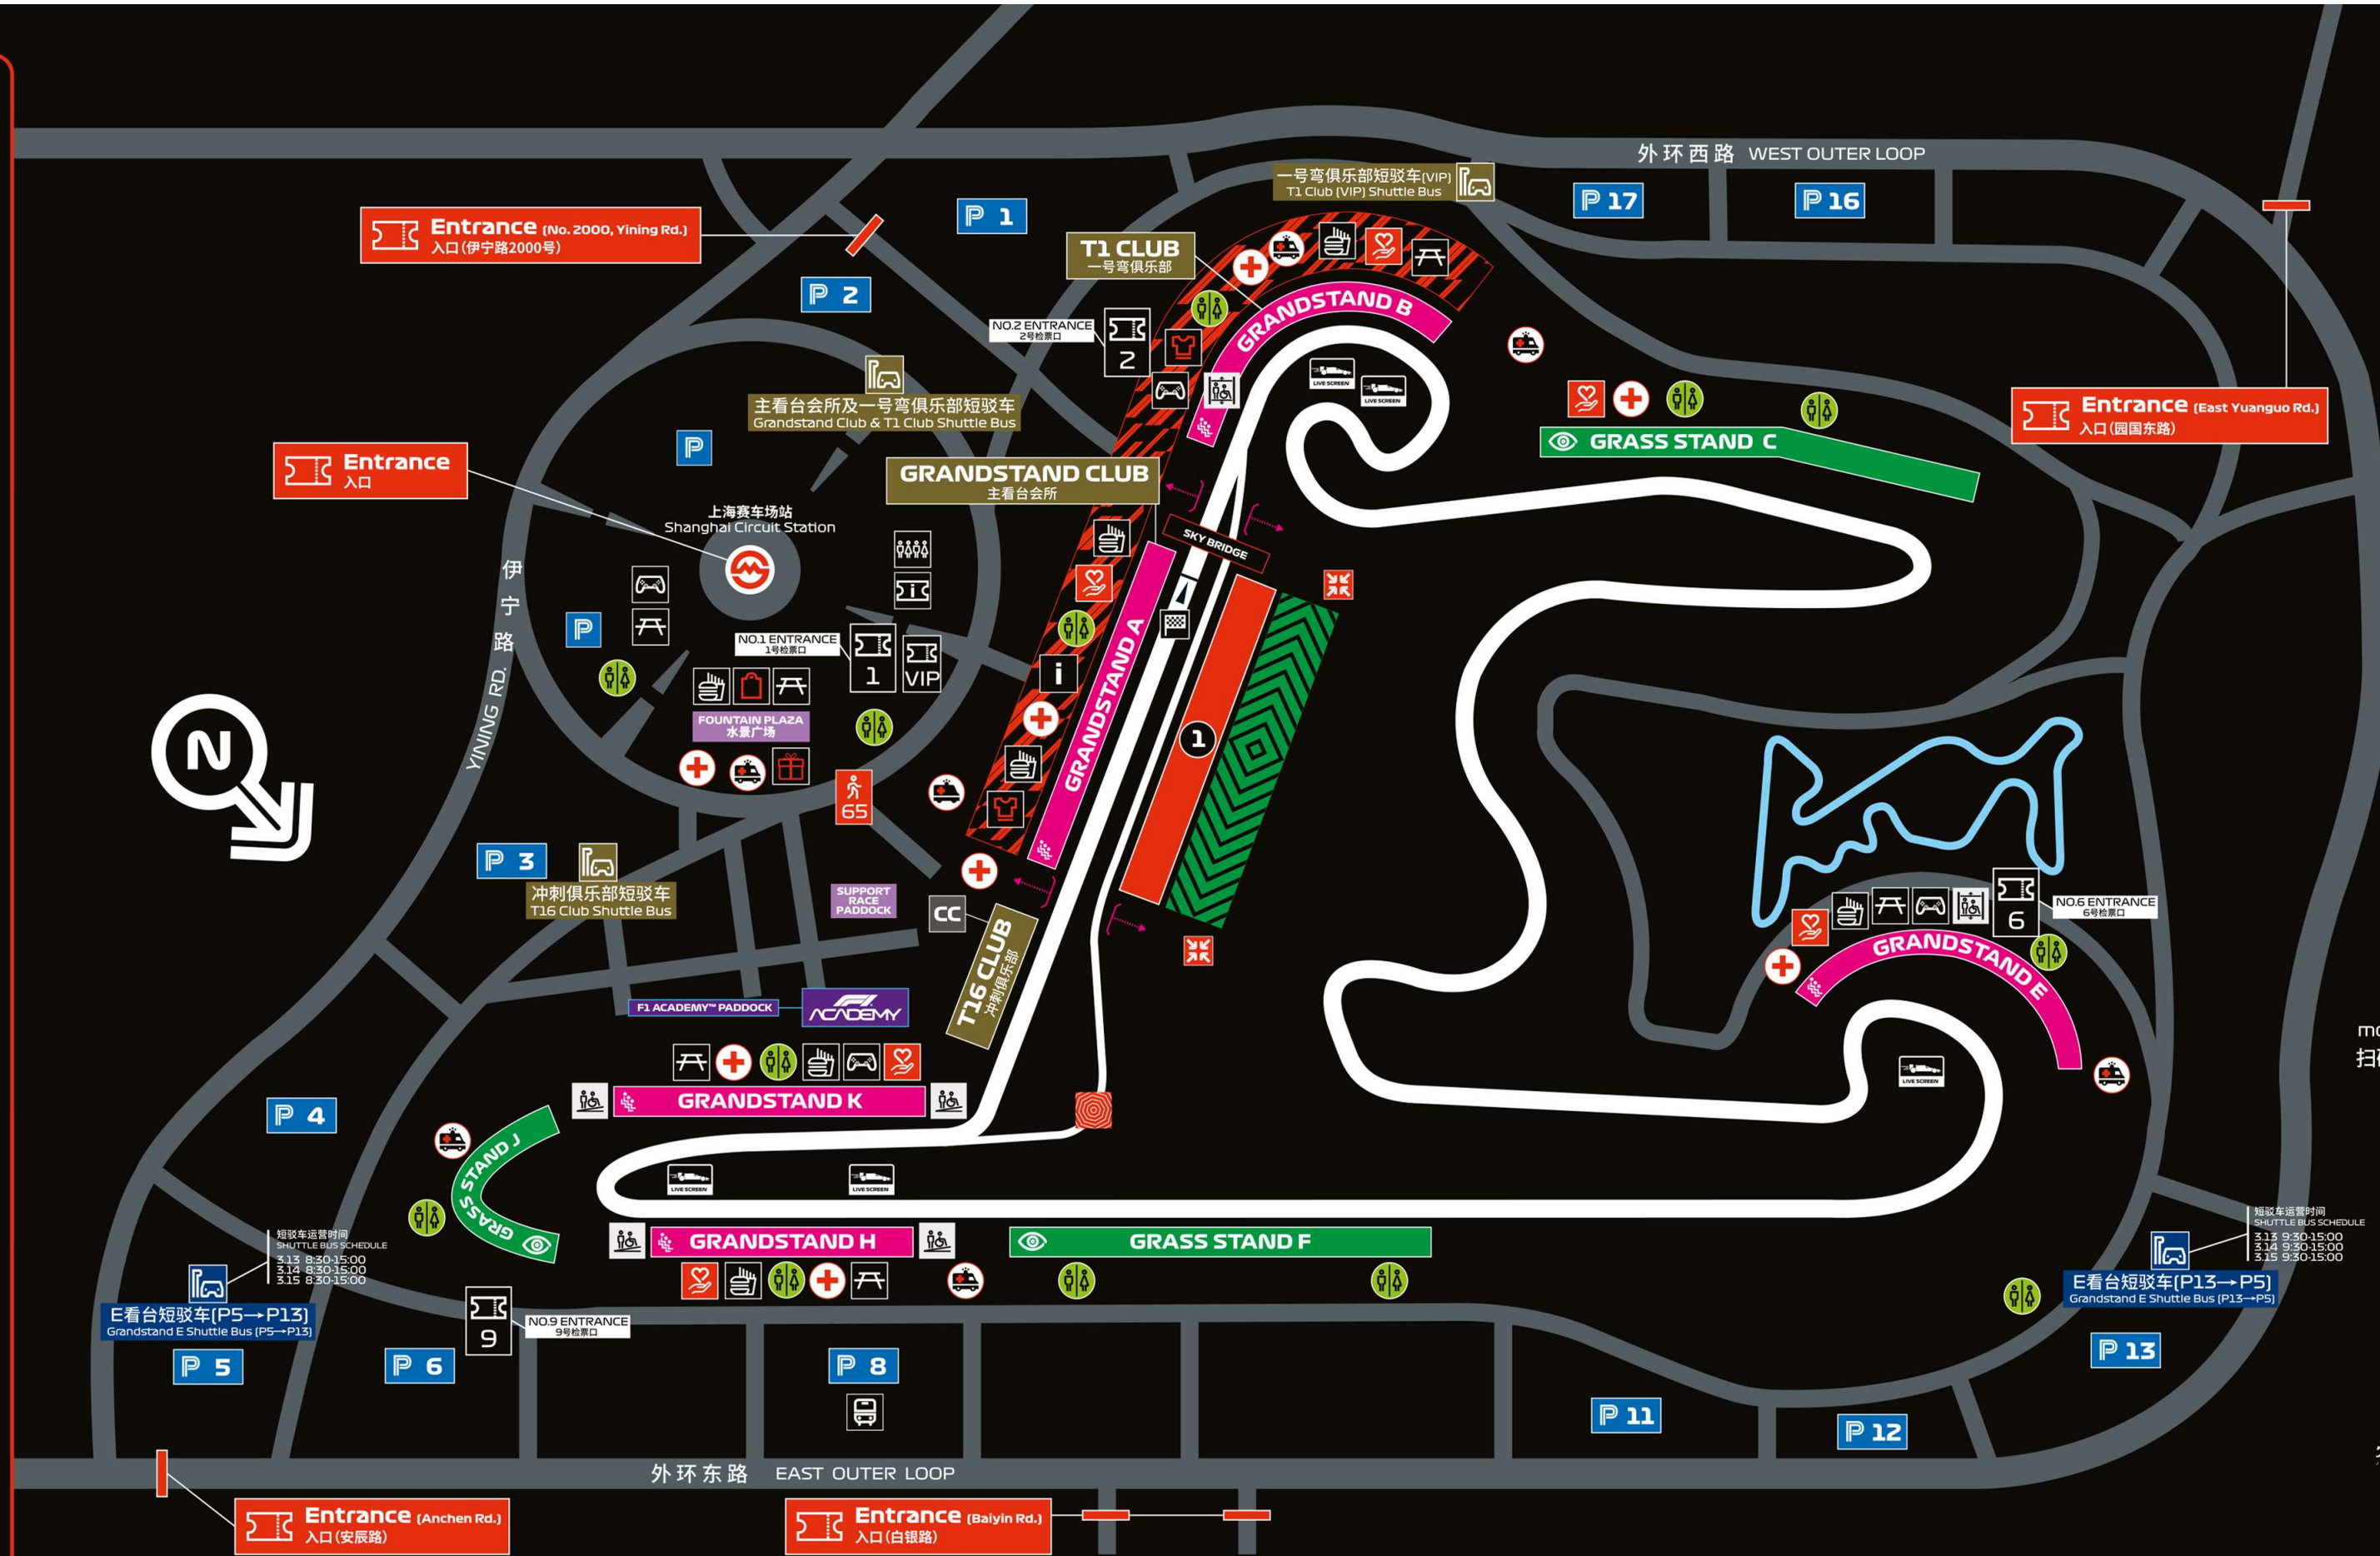

# SHANGHAI INTERNATIONAL CIRCUIT

## 上海国际赛车场

- F1 Paddock Club™
- F1® Paddock
- Pitlane 维修区
- F1® Fanzone (Merchandising & Exhibition Area) 商贸区
- F1® Experiences Champions Club
- Club 俱乐部
- First Aid 公共医疗点
- First Aid Point 急救点
- F1® Merchandise
- Juss Event Merchandise 久事赛事纪念品商店
- Shopping 购物展位
- Entrance 入口
- Entrance/Exit 检票入口/出口
- Tourist Entrance 观众入口
- Food & Beverages 餐饮
- Games 游乐项目
- Toilets 洗手间
- Information Center 咨询服务
- Ticket Service 票务服务
- Fan Pit 观众服务点(饮水, 充电)
- Metro Queue Area 地铁客流缓冲区
- Shuttle Bus 短驳车
- VIP Shuttle Bus VIP短驳车
- DOWNTOWN EXPRESS 市区直通车
- Grandstand 看台
- Grass Stand (General Admission) 草地看台
- Accessible Grandstand 无障碍看台
- Live Screen 直播屏幕
- Seating Area 观众坐席区
- Parking Zones 停车场
- Access Roads 通道
- Inside Track Access 赛道内部通道
- Formula 1® Pits
- Assembly Points

MAP CORRECT AT TIME OF RELEASE 地图实际情况以现场为准

Scan for more information. 扫码获取更多信息

官方公众号 Official Wechat

观赛手册 Event Guide

FORMULA 1 • HEINEKEN

# CHINESE GRAND PRIX

13-15 MARCH 2026