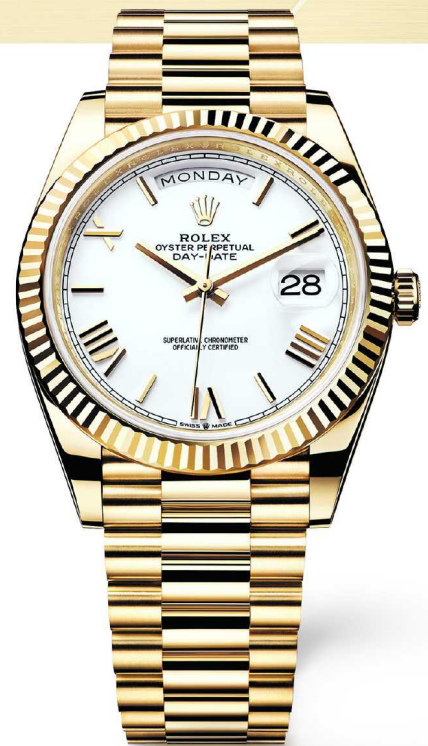

蚝式恒动星期日历型40

有关服务及资料查询，请联络劳力士上海服务中心：黄浦区淮海中路222号力宝广场16层 电话：(021) 2319 3688